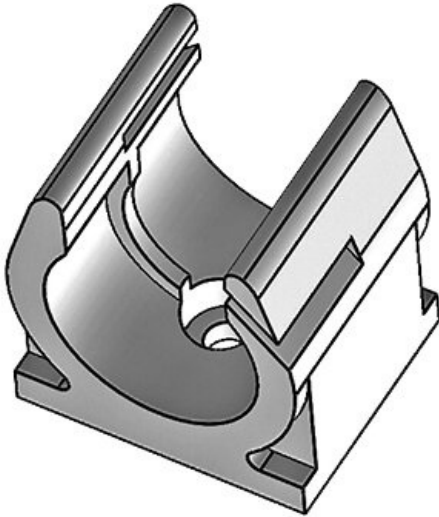

20 mm

18 mm

21 mm

NW 10

CONFIX™ SH 14

EAN

31310 □□ □□
4251269300 □□□ □□
141
10
20 mm
24 mm
26 mm
NW 14

1
4,5 mm