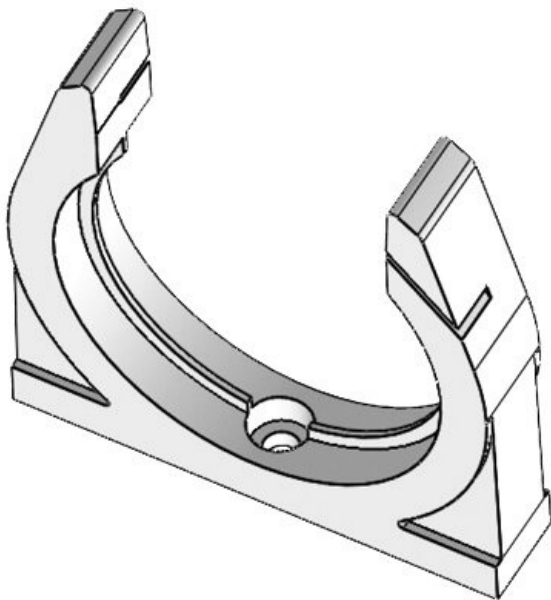

□□ □□

1

4251269300

□□□ □□

7,1 mm

196

10

20 mm

100 mm

101 mm

NW 70

icotek[®]
smart cable management