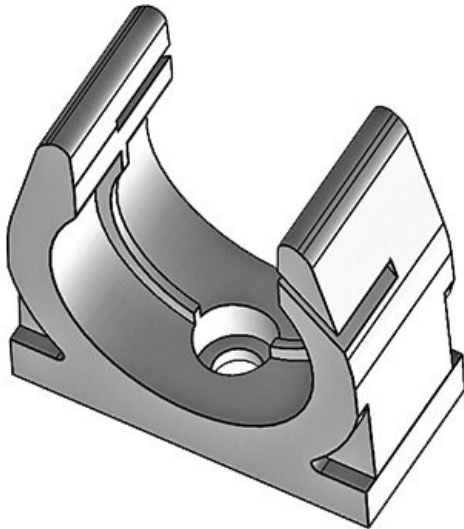

CONFIX™ SH 37

EAN

31340 □□ □□
4251269300 □□□ □□
172
10
20 mm
55 mm
56,5 mm
NW 37

1
7,1 mm