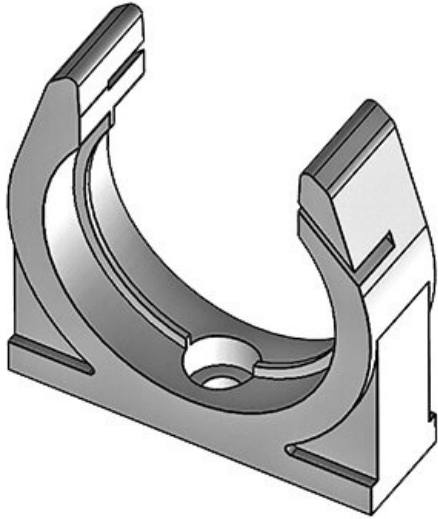

10

20 mm

67 mm

68 mm

NW 45

CONFIX™ SH 70

EAN

31360