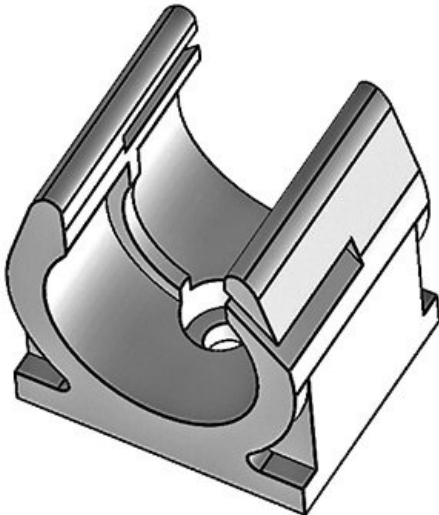

1 1

CONFIX™ SH 20

EAN

31320 □□ □□
4251269300 □□□ □□
158
10
20 mm
35 mm
35 mm
NW 20

1
5,5 mm