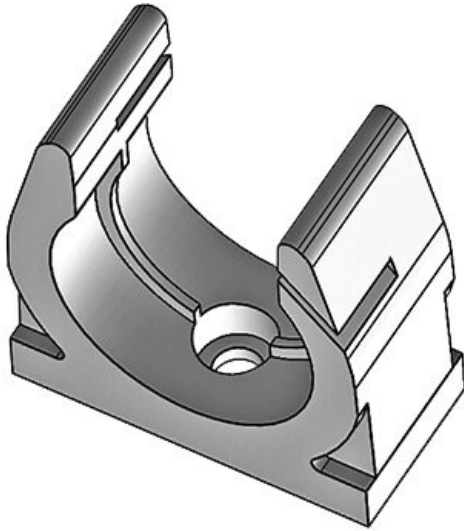

31320 □□ □□
4251269300 □□□ □□
158
10
20 mm
35 mm
35 mm
NW 20

1
5,5 mm

1 1

CONFIX™ SH 23

EAN

31330 □□ □□
4251269300 □□□ □□
165
10
20 mm
42 mm
44 mm
NW 23

1
5,5 mm

CONFIX™ SH 29