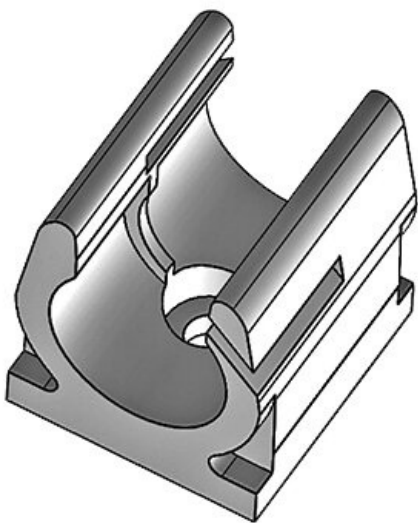

20 mm

18 mm

21 mm

NW 10

CONFIX™ SH 14

EAN

31310 □□ □□
4251269300 □□□ □□
141
10
20 mm
24 mm
26 mm
NW 14

1
4,5 mm